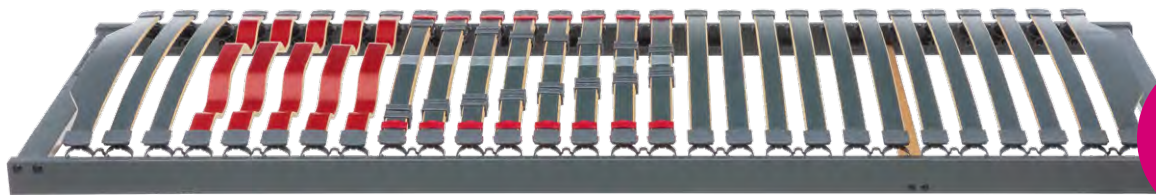

3. RAHMEN VISION N

Sympathica

~~349,-~~
ab
299,-